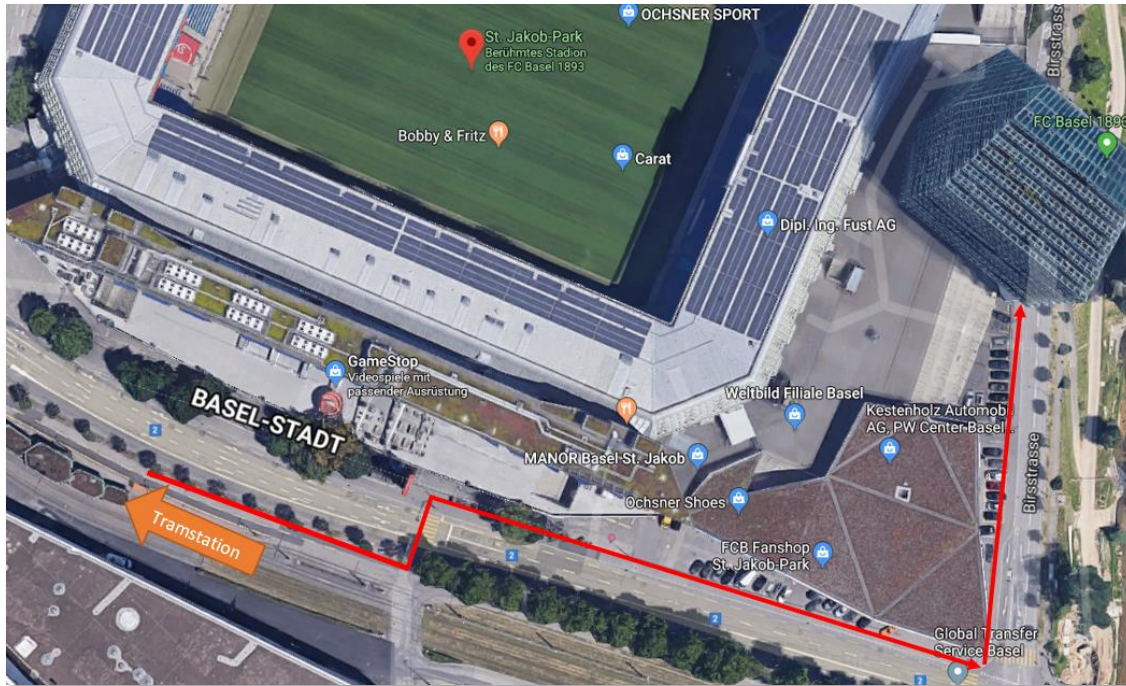

Anfahrtsplan *ELDAS* mit dem ÖV

Anfahrt mit öffentlichen Verkehrsmittel: Mit der Tramlinie Nr. 14, Station „St. Jakob“ aussteigen und der roten Linie folgen.

Anfahrtsplan *ELDAS* mit dem ÖV

Birsstrasse 320, Eingang B bei ELDAS klingeln.

Beim Aufzug muss der 2. Stock von Aussen vorgängig gewählt werden.